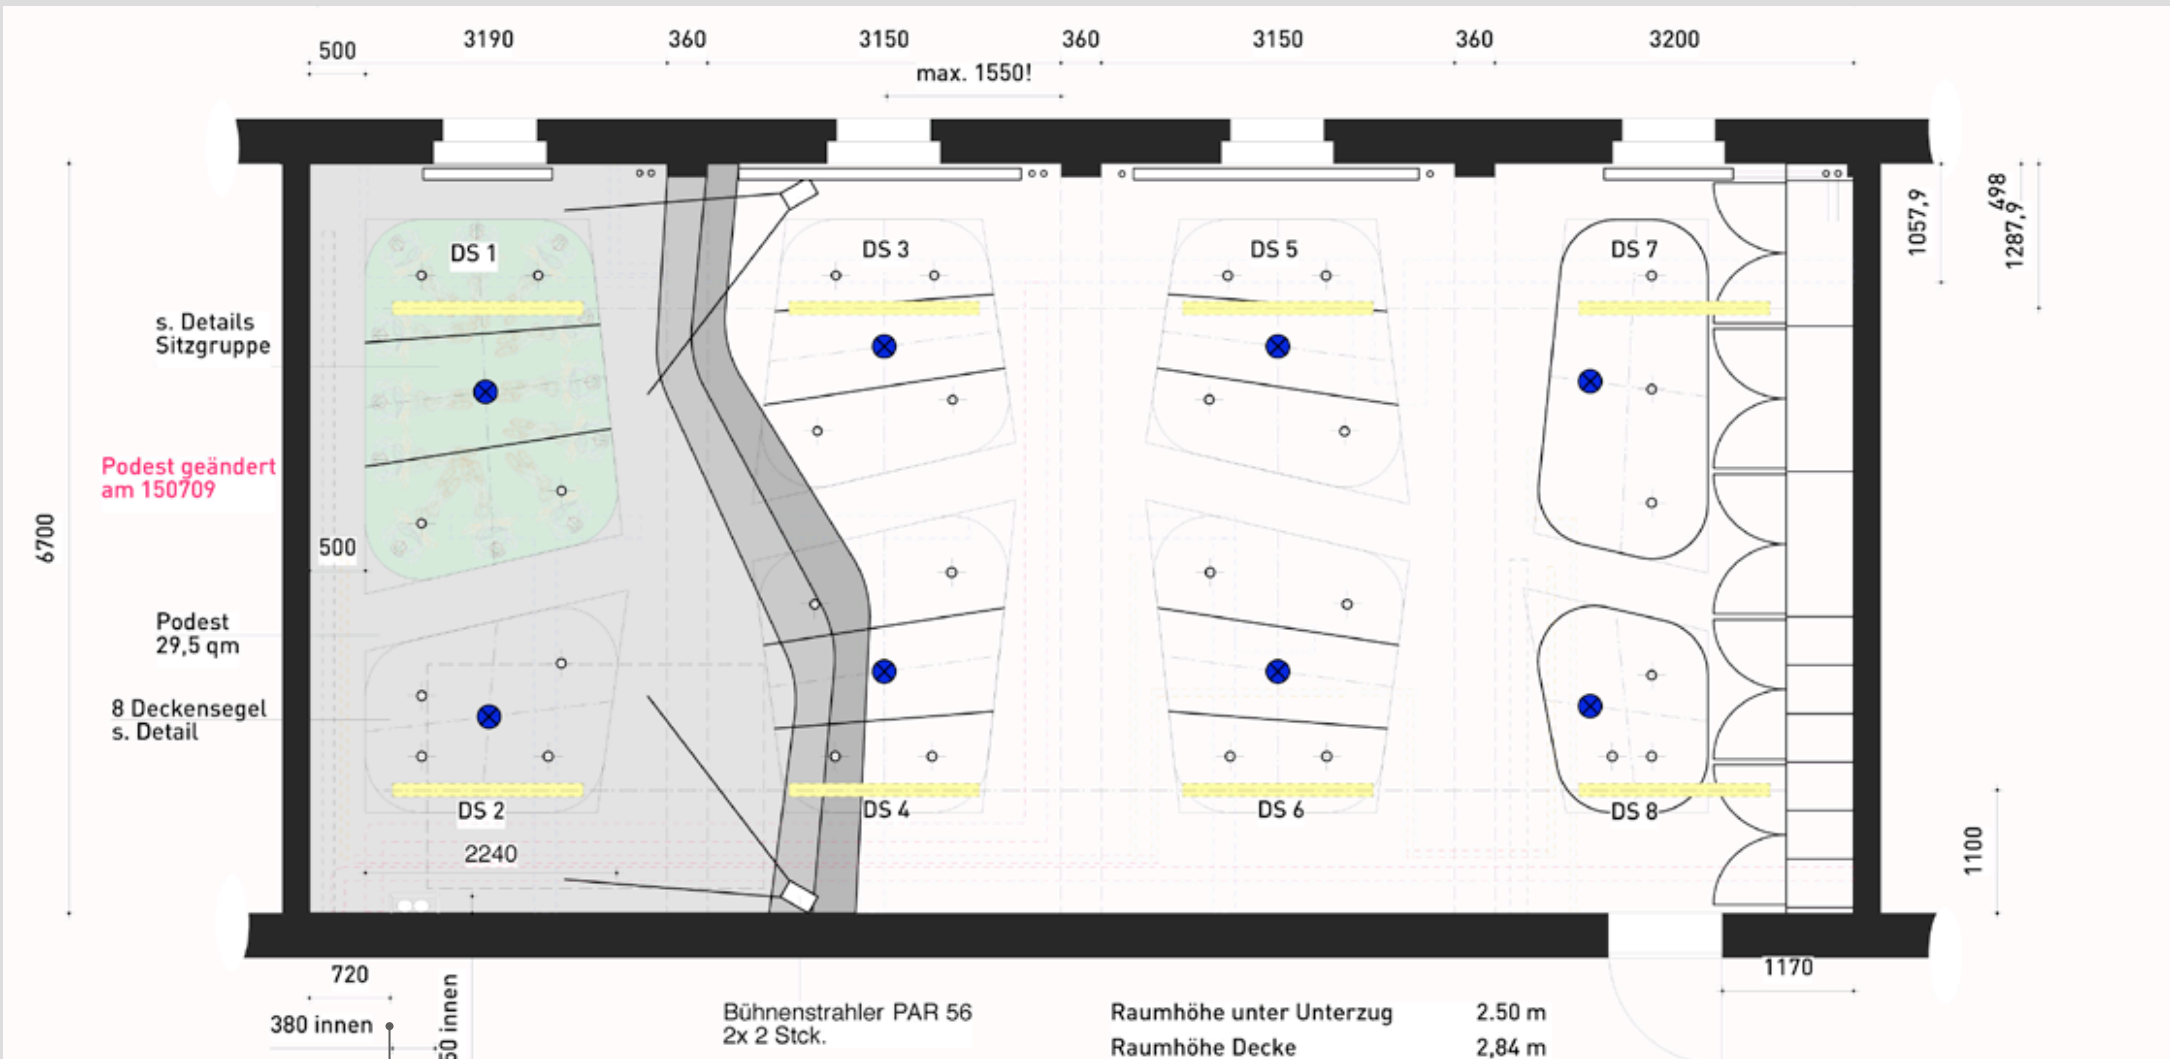

Foto: Julia Muhs

Neukonzeption eines Multifunktionsraums mit Schwerpunkt Jungenpädagogik

Ida-Ehre-Gesamtschule  
Bogenstraße 36  
20144 Hamburg

© Planungsgemeinschaft Rohmann & Imhof

vorheriger Bestand

Spätestens die Pisa-Studie hat aufgezeigt, dass unser männlicher Nachwuchs – verglichen mit den heranwachsenden Mädchen – erschreckende Defizite im schulischen und sozialen Bereich aufweist.

Um dem daraus resultierenden Auftrag verantwortungsvoll gerecht zu werden, Jungen gezielt und adäquat zu fördern, hat die Ida-Ehre-Schule einen Multifunktionsraum mit Schwerpunkt Jungenpädagogik geschaffen.

Neben dieser Hauptfunktion soll der Raum als Proberaum für das Fach „Darstellendes Spiel“ dienen und gleichzeitig eine Nutzung für den Ganztagsbereich bieten.

Grundriss

Anforderungen  
Konzeption

- Raum für Jungenpädagogik/Psychomotorikraum
- Proberaum für Darstellendes Spiel mit Bühne
- multifunktionale Nutzung für die Ganztagsbetreuung/Spiel und Entspannung

Foto: Julia Muins

Foto: Andrea Ruster

Unterbringung Sitzmuldenabdeckung/große Bodenmatte

Podest mit Sitzmulde

- Anforderungen**
- Ergonomie**
- Langlebigkeit**
- Kostenkontrolle**
- ergonomische und alltagsorientierte Detaillösungen
  - einfache Handhabung der Sitzgruppenabdeckung und der Mattenunterbringung
  - statisch geprüft und robustes Design
  - kostenorientierte Gestaltung und deren bauliche Umsetzung im determinierten Zeitrahmen