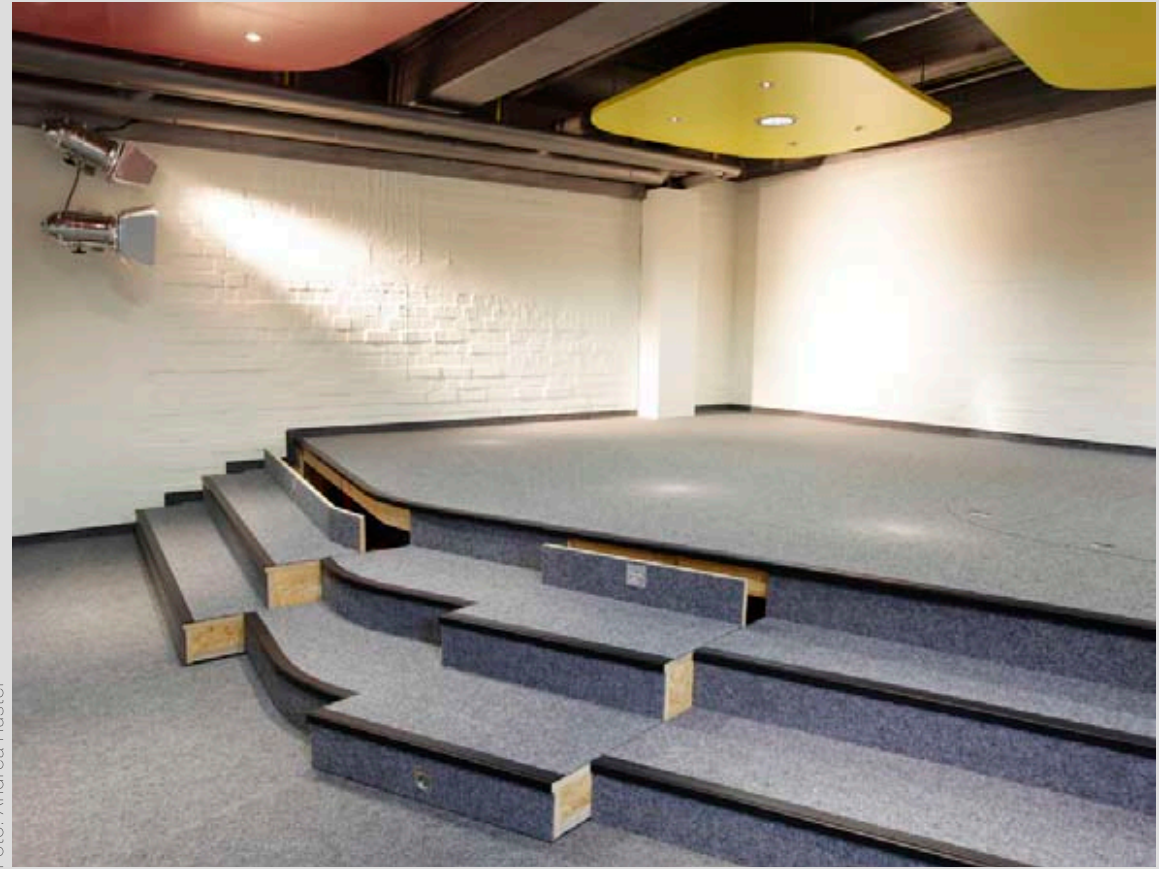

Neben dieser Hauptfunktion soll der Raum als Proberaum für das Fach „Darstellendes Spiel“ dienen und gleichzeitig eine Nutzung für den Ganztagsbereich bieten.

Grundriss

Anforderungen  
Konzeption

- Raum für Jungenpädagogik/Psychomotorikraum
- Proberaum für Darstellendes Spiel mit Bühne
- multifunktionale Nutzung für die Ganztagsbetreuung/Spiel und Entspannung

Foto: Andrea Ruster

Raumansicht

Anforderungen  
**Multifunktionalität**

- Raum für Wettkampf-, Koordinations- und Kooperationsspiele
- definierte Bereiche für Entspannung, Diskussionen und Gespräche
- Unterbringung von Spielmaterialien z.B. große Bodenmatte und Garderobe
- Bühne

Foto: Julia Muins

Foto: Andrea Ruster

Unterbringung Sitzmuldenabdeckung/große Bodenmatte

Podest mit Sitzmulde

- Anforderungen**
- Ergonomie**
- Langlebigkeit**
- Kostenkontrolle**
- ergonomische und alltagsorientierte Detaillösungen
  - einfache Handhabung der Sitzgruppenabdeckung und der Mattenunterbringung
  - statisch geprüft und robustes Design
  - kostenorientierte Gestaltung und deren bauliche Umsetzung im determinierten Zeitrahmen